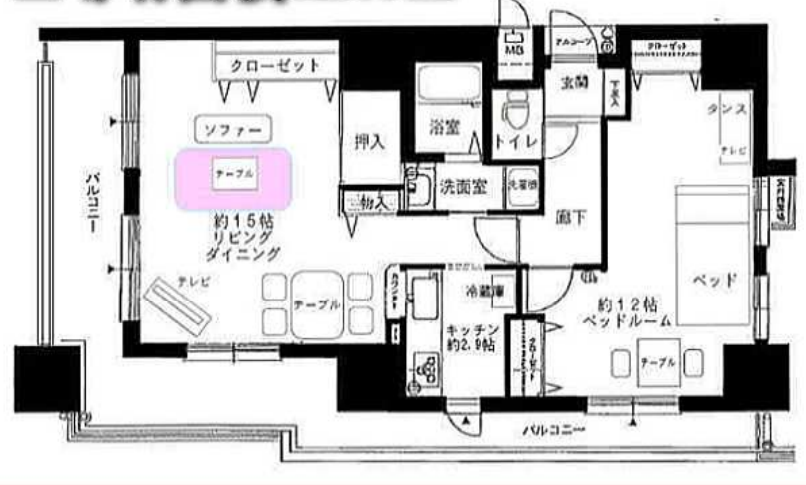

単身赴任の暮らしを快適に！ 開放感のある広い1LDKタイプ

～単身赴任本舗の1LDK～

<https://shweb.jp/searchall/sweet130/>

家具・家電等を設置／ベッドルームとリビングが独立
堺筋本町駅まで1駅！谷町四丁目・谷町六丁目

リビングとベッドルームが独立
開放感のある快適さをお届け

2LDKタイプを1LDKタイプにリノベーション！
お部屋に合わせて落ち着いた家具家電をご用意しました。
単身赴任はワンルームのイメージですが、これくらいの
広さで開放感のある日々の暮らしをお届けします。

ゆったりと開放感のあるリビング

□専有面積62.69㎡

広いお部屋に合った設備と雰囲気に合わせて家具家電をご用意

上町台地で住みやすい環境でマンションの前には公園もあり静かな街並みです。

テレビやソファ、テーブルなどの家具家電は広いお部屋に合わせてご用意しました。

本町駅まで2駅、堺筋本町駅まで1駅、最寄駅は谷町四丁目駅で谷町六丁目駅も利用可能。

価値観を大切にします。

SWEET HOME
株式会社スウィートホーム