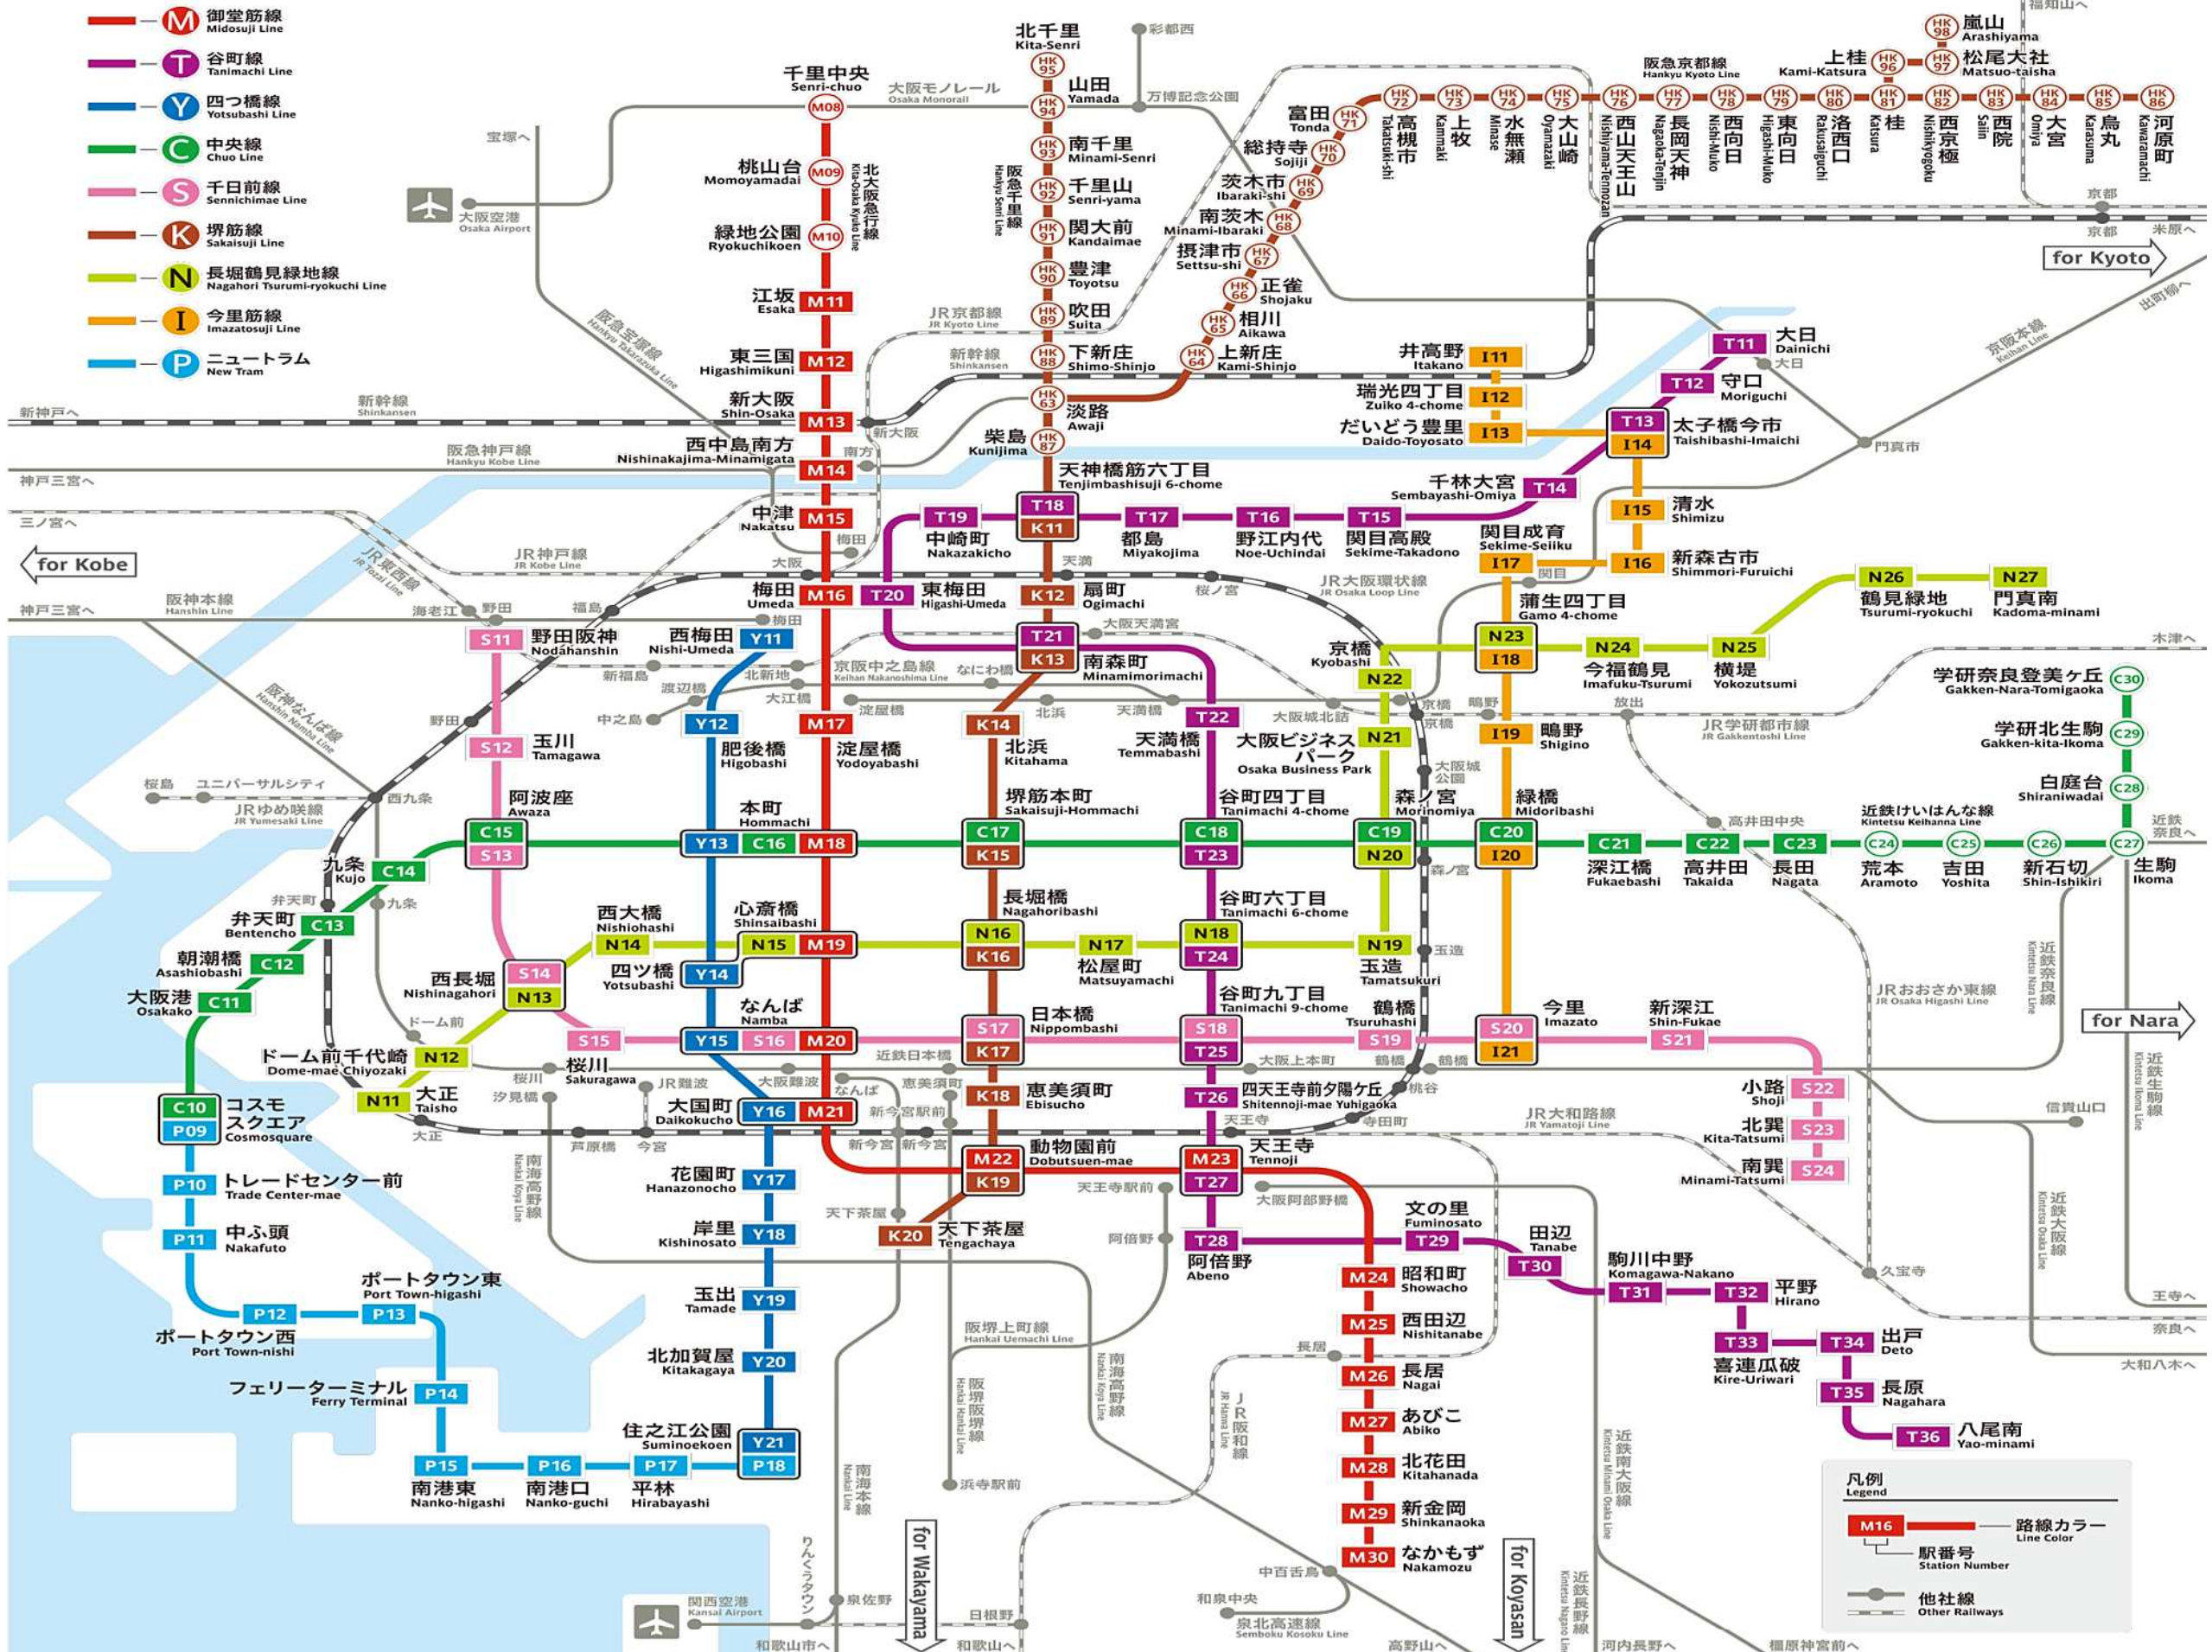

- **M** 御堂筋線 Midotsuji Line
- **T** 谷町線 Tanimachi Line
- **Y** 四つ橋線 Yotsubashi Line
- **C** 中央線 Chuo Line
- **S** 千日前線 Sennichimae Line
- **K** 堺筋線 Sakaisuji Line
- **N** 長堀鶴見緑地線 Nagahori-Tsurumi-ryokuchi Line
- **I** 今里筋線 Imazatosuji Line
- **P** ニュートラム New Tram

凡例
Legend

- **M16** 路線カラー Line Color
- 駅番号 Station Number
- 他社線 Other Railways